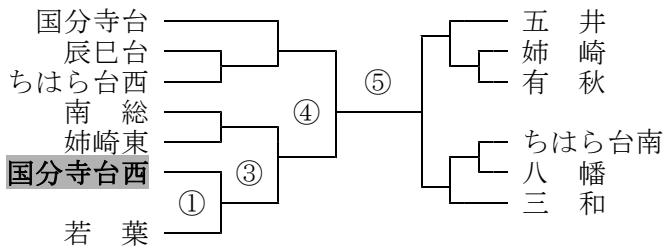

# 平成28年度 新人体育大会 (17日～9日) 組合せ表

**野球** 17～25日 会場・・養老1・2  
① 8:45 ② 10:45

**サッカー** 24～2日 会場・・ｽﾌﾟﾚｯｶﾞｰｸD・八幡球技場  
① 9:00 ② 10:30 ③ 12:00 ④ 13:30

**バスケ男** 24～2日 会場・・姉崎中、臨海体育館  
① 9:00 ② 10:20 ③ 11:40 ④ 13:00 ⑤ 14:20 ⑥ 15:40

24 姉④対姉崎 25 姉⑤対千種

**バスケ女** 24～2日 会場・・姉崎中、臨海体育館  
① 9:00 ② 10:20 ③ 11:40 ④ 13:00 ⑤ 14:20 ⑥ 15:40

24 姉②対加茂 24 姉⑤対菊間

**テニス男** 18～25日 会場・・臨海庭球場  
18日は団体戦 24・25日は個人戦  
① 9:00 ② 10:30 ③ 12:00 ④ 13:30 ⑤ 14:30

**テニス女** 18～25日 会場・・臨海庭球場  
18日は団体戦 24・25日は個人戦  
① 9:00 ② 10:30 ③ 12:00 ④ 13:30 ⑤ 14:30

**剣道男** 8～9日 会場・・セッテ-武道場  
8日は団体戦 9日は個人戦

男子は4校  
女子は3校で  
決勝リーグ戦  
を行う

**剣道女** 8～9日 会場・・セッテ-武道場  
8日は団体戦 9日は個人戦

**卓球男** 24～25日 会場・・セッテ-武道場  
24日は団体戦 25日は個人戦

4校による  
決勝リーグ  
戦を行う

**バレー女** 25～2日 会場・・国西、国中、五井、望洋  
① 9:00 ② 10:00 ③ 11:00 ④ 13:00 ⑤ 14:00 ⑥ 15:00