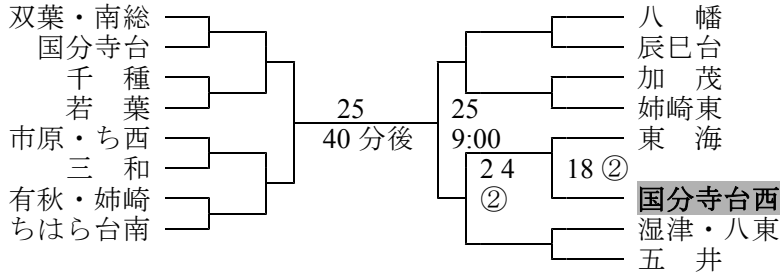

# 平成28年度 新人体育大会 (17日～9日) 組合せ表

**野球** 17～25日 会場・・養老1・2  
① 8:45 ② 10:45

**サッカー** 24～2日 会場・・ｽﾌﾟﾚｯｶﾞｰｸD・八幡球技場  
① 9:00 ② 10:30 ③ 12:00 ④ 13:30

**バスケ男** 24～2日 会場・・姉崎中、臨海体育館  
① 9:00 ② 10:20 ③ 11:40 ④ 13:00 ⑤ 14:20 ⑥ 15:40

24 姉④対姉崎 25 姉⑤対千種

**バスケ女** 24～2日 会場・・姉崎中、臨海体育館  
① 9:00 ② 10:20 ③ 11:40 ④ 13:00 ⑤ 14:20 ⑥ 15:40

24 姉②対加茂 24 姉⑤対菊間

**テニス男** 18～25日 会場・・臨海庭球場  
18日は団体戦 24・25日は個人戦  
① 9:00 ② 10:30 ③ 12:00 ④ 13:30 ⑤ 14:30

**テニス女** 18～25日 会場・・臨海庭球場  
18日は団体戦 24・25日は個人戦  
① 9:00 ② 10:30 ③ 12:00 ④ 13:30 ⑤ 14:30

**剣道男** 8～9日 会場・・セッテ-武道場  
8日は団体戦 9日は個人戦

男子は4校  
女子は3校で  
決勝リーグ戦  
を行う

**剣道女** 8～9日 会場・・セッテ-武道場  
8日は団体戦 9日は個人戦

**卓球男** 24～25日 会場・・セッテ-武道場  
24日は団体戦 25日は個人戦

4校による  
決勝リーグ  
戦を行う

**バレー女** 25～2日 会場・・国西、国中、五井、望洋  
① 9:00 ② 10:00 ③ 11:00 ④ 13:00 ⑤ 14:00 ⑥ 15:00