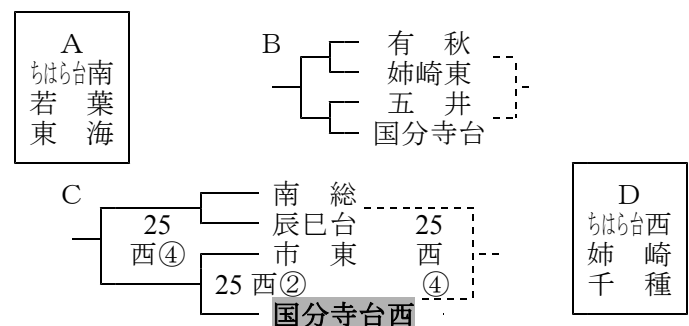

24 姉④対姉崎 25 姉⑤対千種

**バスケ女** 24～2日 会場・・姉崎中、臨海体育館  
① 9:00 ② 10:20 ③ 11:40 ④ 13:00 ⑤ 14:20 ⑥ 15:40

24 姉②対加茂 24 姉⑤対菊間

**テニス男** 18～25日 会場・・臨海庭球場  
18日は団体戦 24・25日は個人戦  
① 9:00 ② 10:30 ③ 12:00 ④ 13:30 ⑤ 14:30

**テニス女** 18～25日 会場・・臨海庭球場  
18日は団体戦 24・25日は個人戦  
① 9:00 ② 10:30 ③ 12:00 ④ 13:30 ⑤ 14:30

**剣道男** 8～9日 会場・・セッテ-武道場  
8日は団体戦 9日は個人戦

男子は4校  
女子は3校で  
決勝リーグ戦  
を行う

**剣道女** 8～9日 会場・・セッテ-武道場  
8日は団体戦 9日は個人戦

**卓球男** 24～25日 会場・・セッテ-武道場  
24日は団体戦 25日は個人戦

4校による  
決勝リーグ  
戦を行う

**バレー女** 25～2日 会場・・国西、国中、五井、望洋  
① 9:00 ② 10:00 ③ 11:00 ④ 13:00 ⑤ 14:00 ⑥ 15:00

決勝トーナメント

**体操** 17日 会場・・臨海体育館 個人戦 11:00～

**バドミントン** 18日 会場・・セッテ-武道場 個人戦

4校による決勝リーグ戦