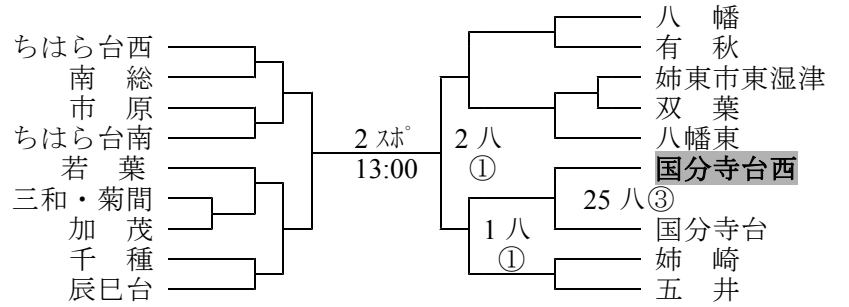

# 平成28年度 新人体育大会 (17日～9日) 組合せ表

**野球** 17～25日 会場・・養老1・2  
① 8:45 ② 10:45

**サッカー** 24～2日 会場・・ｽﾌﾟﾚｯｶﾞｰｸD・八幡球技場  
① 9:00 ② 10:30 ③ 12:00 ④ 13:30

**バスケ男** 24～2日 会場・・姉崎中、臨海体育館  
① 9:00 ② 10:20 ③ 11:40 ④ 13:00 ⑤ 14:20 ⑥ 15:40

24 姉④対姉崎 25 姉⑤対千種

**バスケ女** 24～2日 会場・・姉崎中、臨海体育館  
① 9:00 ② 10:20 ③ 11:40 ④ 13:00 ⑤ 14:20 ⑥ 15:40

24 姉②対加茂 24 姉⑤対菊間

**テニス男** 18～25日 会場・・臨海庭球場  
18日は団体戦 24・25日は個人戦  
① 9:00 ② 10:30 ③ 12:00 ④ 13:30 ⑤ 14:30

**テニス女** 18～25日 会場・・臨海庭球場  
18日は団体戦 24・25日は個人戦  
① 9:00 ② 10:30 ③ 12:00 ④ 13:30 ⑤ 14:30

**剣道男** 8～9日 会場・・セッテ-武道場  
8日は団体戦 9日は個人戦

男子は4校  
女子は3校で  
決勝リーグ戦  
を行う

**剣道女** 8～9日 会場・・セッテ-武道場  
8日は団体戦 9日は個人戦

**卓球男** 24～25日 会場・・セッテ-武道場  
24日は団体戦 25日は個人戦

4校による  
決勝リーグ  
戦を行う

**バレー女** 25～2日 会場・・国西、国中、五井、望洋  
① 9:00 ② 10:00 ③ 11:00 ④ 13:00 ⑤ 14:00 ⑥ 15:00