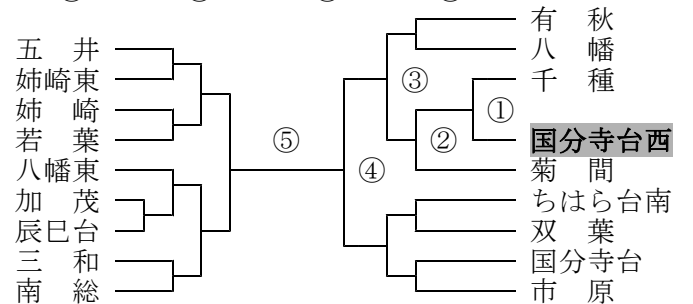

24 姉④対姉崎 25 姉⑤対千種

**バスケ女** 24～2日 会場・・姉崎中、臨海体育館  
① 9:00 ② 10:20 ③ 11:40 ④ 13:00 ⑤ 14:20 ⑥ 15:40

24 姉②対加茂 24 姉⑤対菊間

**テニス男** 18～25日 会場・・臨海庭球場  
18日は団体戦 24・25日は個人戦  
① 9:00 ② 10:30 ③ 12:00 ④ 13:30 ⑤ 14:30

**テニス女** 18～25日 会場・・臨海庭球場  
18日は団体戦 24・25日は個人戦  
① 9:00 ② 10:30 ③ 12:00 ④ 13:30 ⑤ 14:30

**剣道男** 8～9日 会場・・セッテ-武道場  
8日は団体戦 9日は個人戦

男子は4校  
女子は3校で  
決勝リーグ戦  
を行う

**剣道女** 8～9日 会場・・セッテ-武道場  
8日は団体戦 9日は個人戦

**卓球男** 24～25日 会場・・セッテ-武道場  
24日は団体戦 25日は個人戦

4校による  
決勝リーグ  
戦を行う

**バレー女** 25～2日 会場・・国西、国中、五井、望洋  
① 9:00 ② 10:00 ③ 11:00 ④ 13:00 ⑤ 14:00 ⑥ 15:00

決勝トーナメント

**体操** 17日 会場・・臨海体育館 個人戦 11:00～

**バドミントン** 18日 会場・・セッテ-武道場 個人戦

4校による決勝リーグ戦