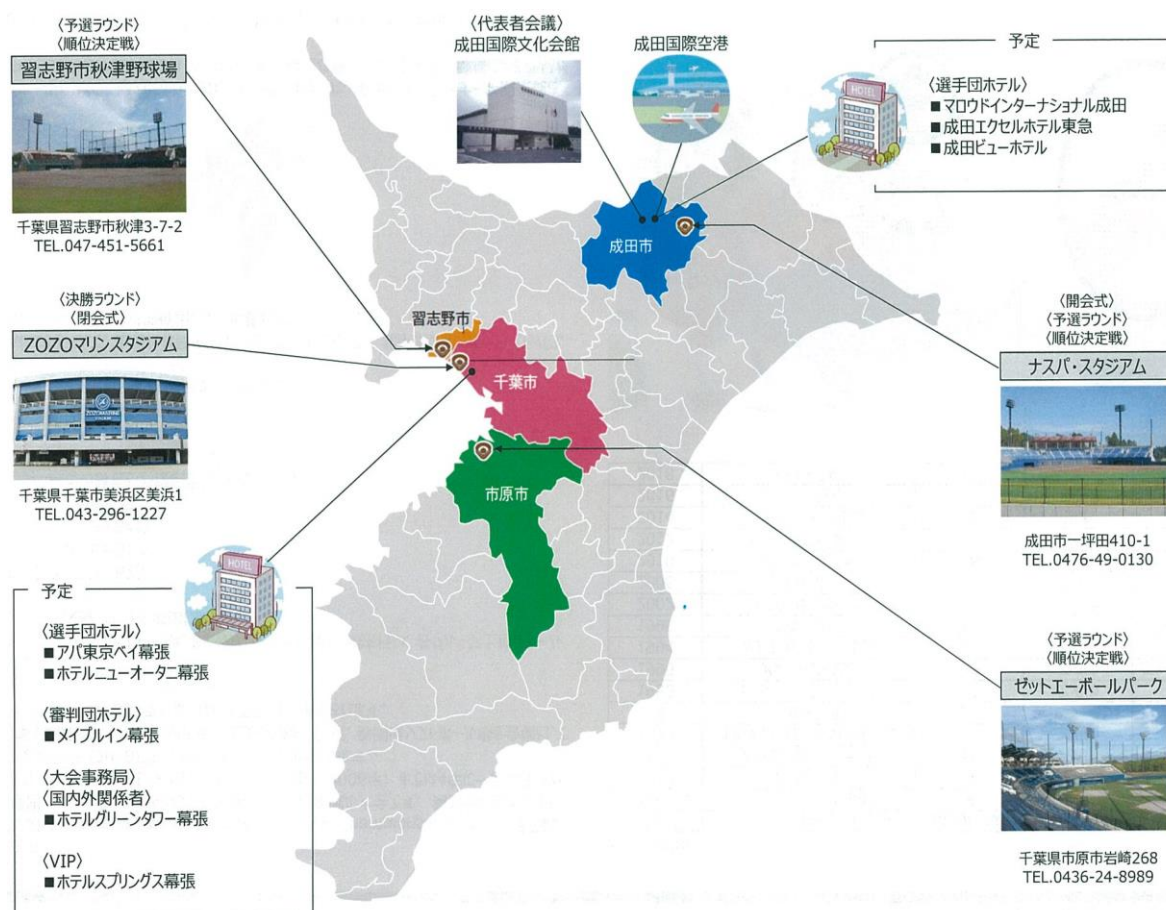

■参加予定 16 チーム (2018 年 2 月 1 日現在)

- <開催国 : 1 か国> 日本 (2)
- <アジア : 2 か国・1 地域> 台湾 (5)、中国 (12)、フィリピン (15)
- <オセアニア : 2 か国> オーストラリア (4)、ニュージーランド (11)
- <北中南米 : 5 か国> アメリカ (1)、カナダ (3)、プエルトリコ (6)、メキシコ (7)、ベネズエラ (17)
- <ヨーロッパ : 3 か国> オランダ (8)、イタリア (9)、イギリス (14)
- <アフリカ : 2 か国> ボツワナ (33)、南アフリカ (35)

※ ( ) 内の数字は、2018 年 1 月現在の世界ランキング

■開催場所