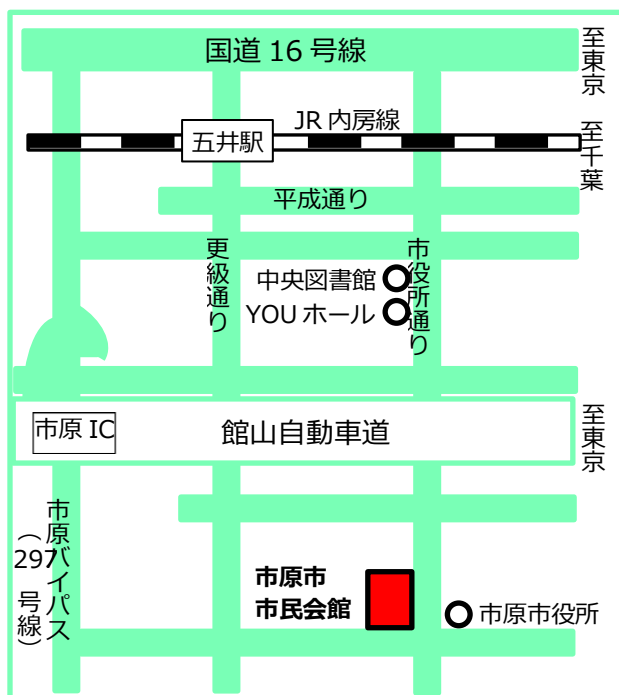

申込 方法

氏名、住所、電話番号、所属団体名（所属している団体があれば記入願います）をご記入の上、**平成30年2月28日（水）**までにFAXかEメールでお申し込みください。

会場 案内

バス

JR内房線五井駅東口より、国分寺台行き乗車、「市原市役所前」下車
(所要時間約15分)

車

館山自動車道 市原IC、勝浦・大多喜方面出口を下りて約10分
(市原市役所前)

※ 市民会館駐車場が満車の場合、反対側の市役所駐車場をご利用ください。