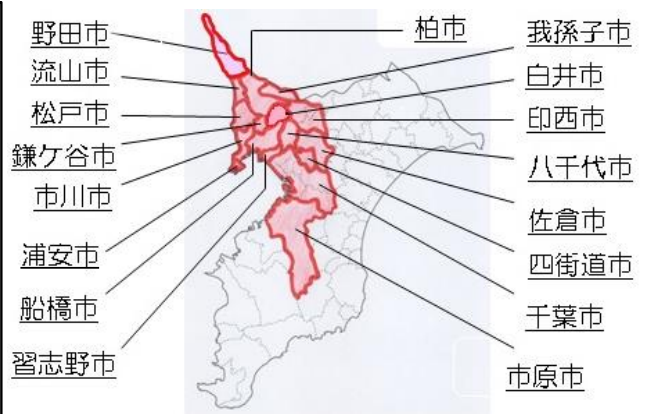

近隣17市喫煙マナー向上ポイ捨て防止合同キャンペーン

【期間：令和元年10月15日（火）～31日（木）】

○路上喫煙による火傷、吸い殻や空き缶等のポイ捨てを防ぐために、各市が条例を制定し、より良い生活環境の実現を目指しています。

市原市

○市原市ポイ捨て行為の防止に関する条例

- ・環境美化重点区域…JR五井・八幡宿・姉ヶ崎各駅周辺、国道16号
- ・禁止行為…空き缶、ペットボトル、たばこの吸い殻等を回収容器・ごみ箱・吸い殻入れ等以外に捨てる行為、飼犬のふんを放置する行為
- ・屋外で喫煙する場合は吸い殻入れを携帯し、移動しながらの喫煙はしないこと。

【担当：不法投棄対策・残土指導課】
<http://www.city.ichihara.chiba.jp/kurashi/kankyoryokuka/kankyo/forikumi/poi.html>

市によって記載内容が異なります。
 (下記は、路面標示等を貼付している自治体のみ掲載しています。)

<p>市川市</p>	<p>船橋市</p>	<p>流山市</p>	<p>八千代市</p>	<p>我孫子市</p>
<p>千葉市</p>	<p>浦安市</p>	<p>印西市</p>	<p>習志野市</p>	<p>鎌ヶ谷市</p>
<p>柏市</p>	<p>佐倉市</p>	<p>松戸市</p>	<p>四街道市</p>	<p>野田市</p>