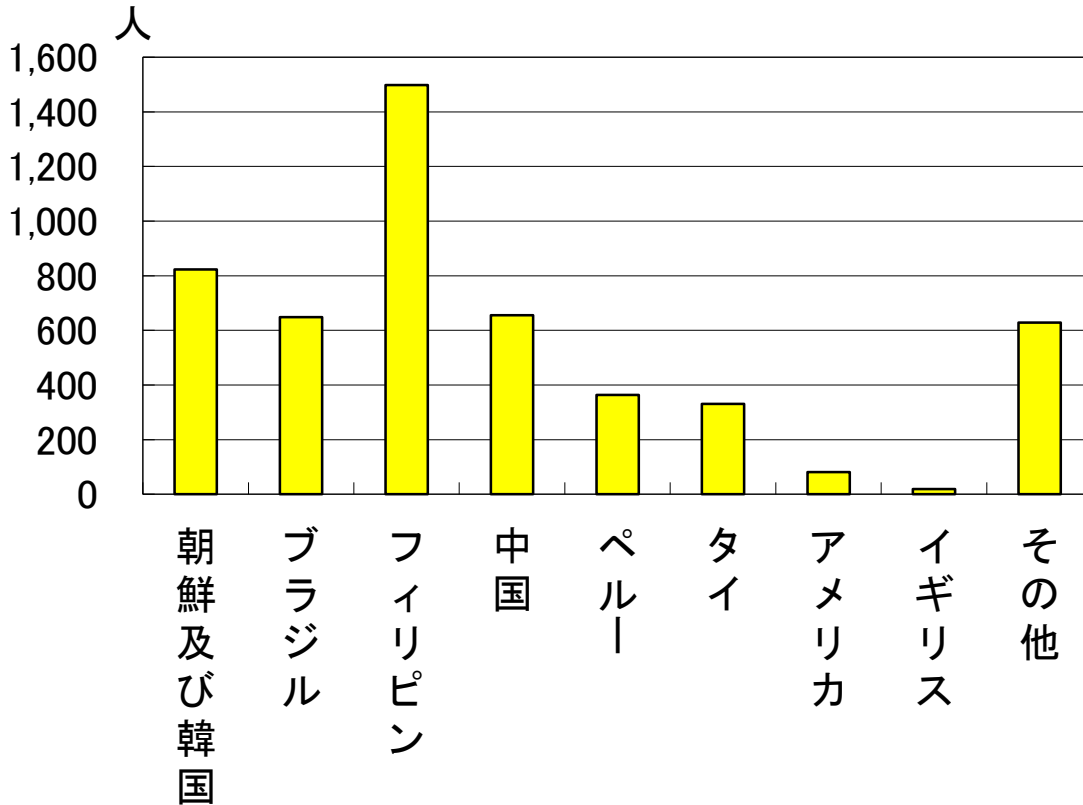

外国人登録者数(平成17年3月31日現在)

駅別1日あたり乗車人員数