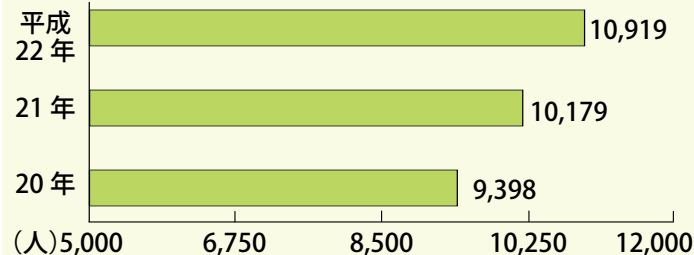

一人暮らしの高齢者数（65歳以上）【各年4月1日現在】

※住民基本台帳より

町会・自治会活動費の助成

市では、次のとおり、町会・自治会活動費の一部を助成しています。

行政協力交付金 行政からの連絡文書の回覧配布や環境美化活動、社会福祉の向上などの協力に対し、助成金を交付。

活動拠点整備への補助 町会集会施設の新築や増改築、修繕、町会広場の設置に要する費用の一部を助成。 ※活動拠点を整備するときは、事前に問い合わせを。

住民の手で『安全・安心なまちづくり』『まちの活性化』を

若宮団地連合自治会

資源回収や祭りなどの活動に加え、現在、高齢者の引きこもり対策や子育て支援などの福祉活動に力を注ぐ同自治会。小域福祉ネットワーク（詳しくは本紙2月15日号掲載）『まんまるネットワーク』の構成団体としても活動しています。今回、同自治会の福祉活動を中心に紹介します。

給食サービスや交流コーナーが好評

同自治会では、高齢者への給食サービスボランティアを支援。毎週火曜日に食事会を、毎週金曜日に宅配を行っています。連合会長の菅野さんは「移動交番で来た警察官も食事会に参加して、高齢者の相談にのったり、話をしたりしてくれています」と話します。

また歌やおしゃべりなどを楽しめる場所として『若宮ほっとコーナー』を隔月開設（若宮自治会館）（写真①）。利用者の年齢制限は

なく無料です。民生委員も同席しているとのこと。「みんなで顔が見えるお付き合いを。今後は毎月開催したい」と話す、事務局長の安藤さん。また商店街の空き店舗で行われている同様の事業『まんまるサロン』（まんまるネットワークが週1回実施）を支援しています。

「すくすく育てね！」子育てを支援

同自治会では、ボランティアなどが若宮自治会館隣接の集会所で行っている子育て支援活動『ちびっこクラブ』（週3回、幼児対象、写真②）や『まんまるひろば』（月2回、0～2歳児と保護者対象）も支援。ボランティアの手配や活動に関する相談にのるなど、地域みんなで子育てを支え合おうと活動しています。

自治会と行政で上手に役割分担を

菅野さんは「今は『自治会でやれることは自治会で、自治会ができないことは市で』と