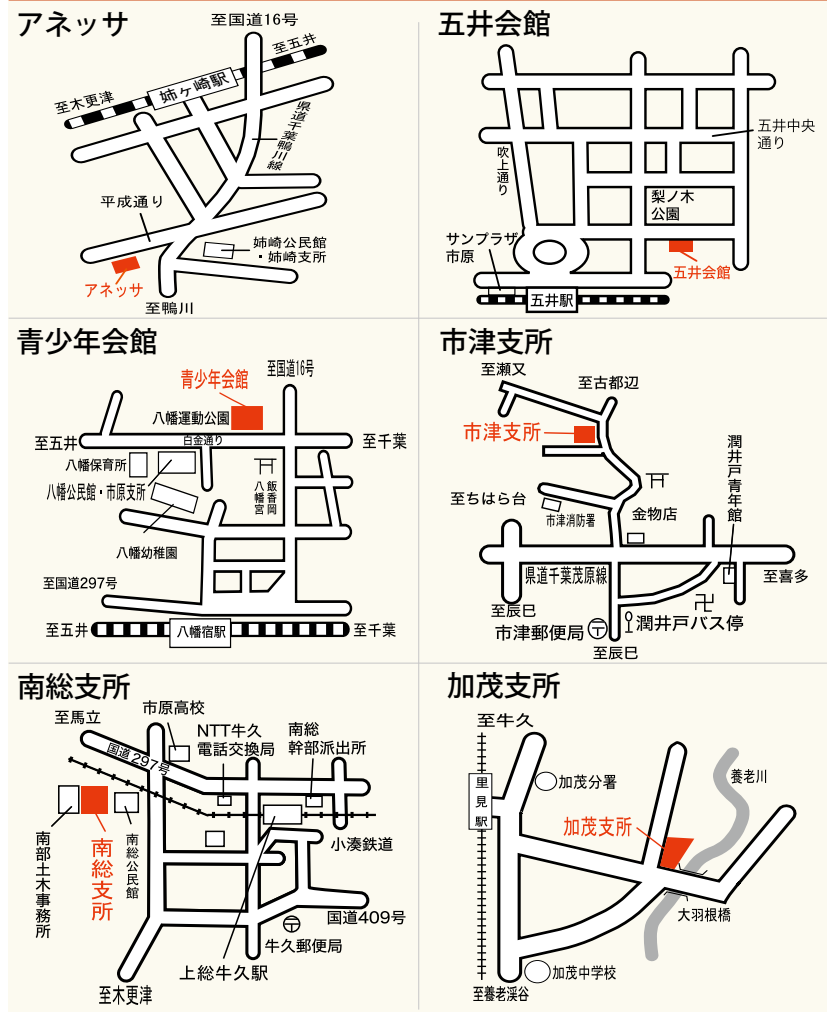

千葉県明るい選挙啓発標語

一票に明るい社会の夢のせる

8月30日(日)は衆議院議員総選挙・最高裁判所裁判官国民審査投票日

衆議院議員総選挙が、8月18日(火)に公示され、8月30日(日)に投票が行われます。貴重な一票を無駄にしないよう、投票しましょう。

投票は午後8時まで

投票の日時・場所 8月30日(日)午前7時～午後8時・市内九十四の投票所

投票できる人 日本に国籍があり、次の要件を満たす人です。(一)平成元年8月31日以前に生まれた人 (二)平成21年5月17日までに本市に住民登録をし、引き続き市内に住んでいる人 (三)本市に住民登録した人の投票場所は前住所地です。

電話とウェブで速報

開票所 中央武道館が開票所です。参観する人は、上履きを持参してください。なお駐車場が少ないのでなるべく自動車での来場は控えてください。

投票・開票の状況と結果

テレホンサービス ☎0180-994499 と市ウェブサイトでお知らせします。

問合せ先

市選挙管理委員会事務局
☎239817

当日、投票所へ行けないときは

期日前投票

投票日に何らかの都合で投票所に行けない人は、期日前投票ができます。投票所入場券を持参してください。

日にち・期日前投票所 (1)8月19日(水)～29日(土)・市役所(最

高裁判所裁判官国民審査は8月23日(日)から投票可) (2)8月24日(月)～29日(土)・アネッサ、五井会館、青少年会館、市津・南総・加茂支所

時間 いずれも午前8時30分から午後8時まで

期日前投票所案内図(市役所を除く)

不在者投票