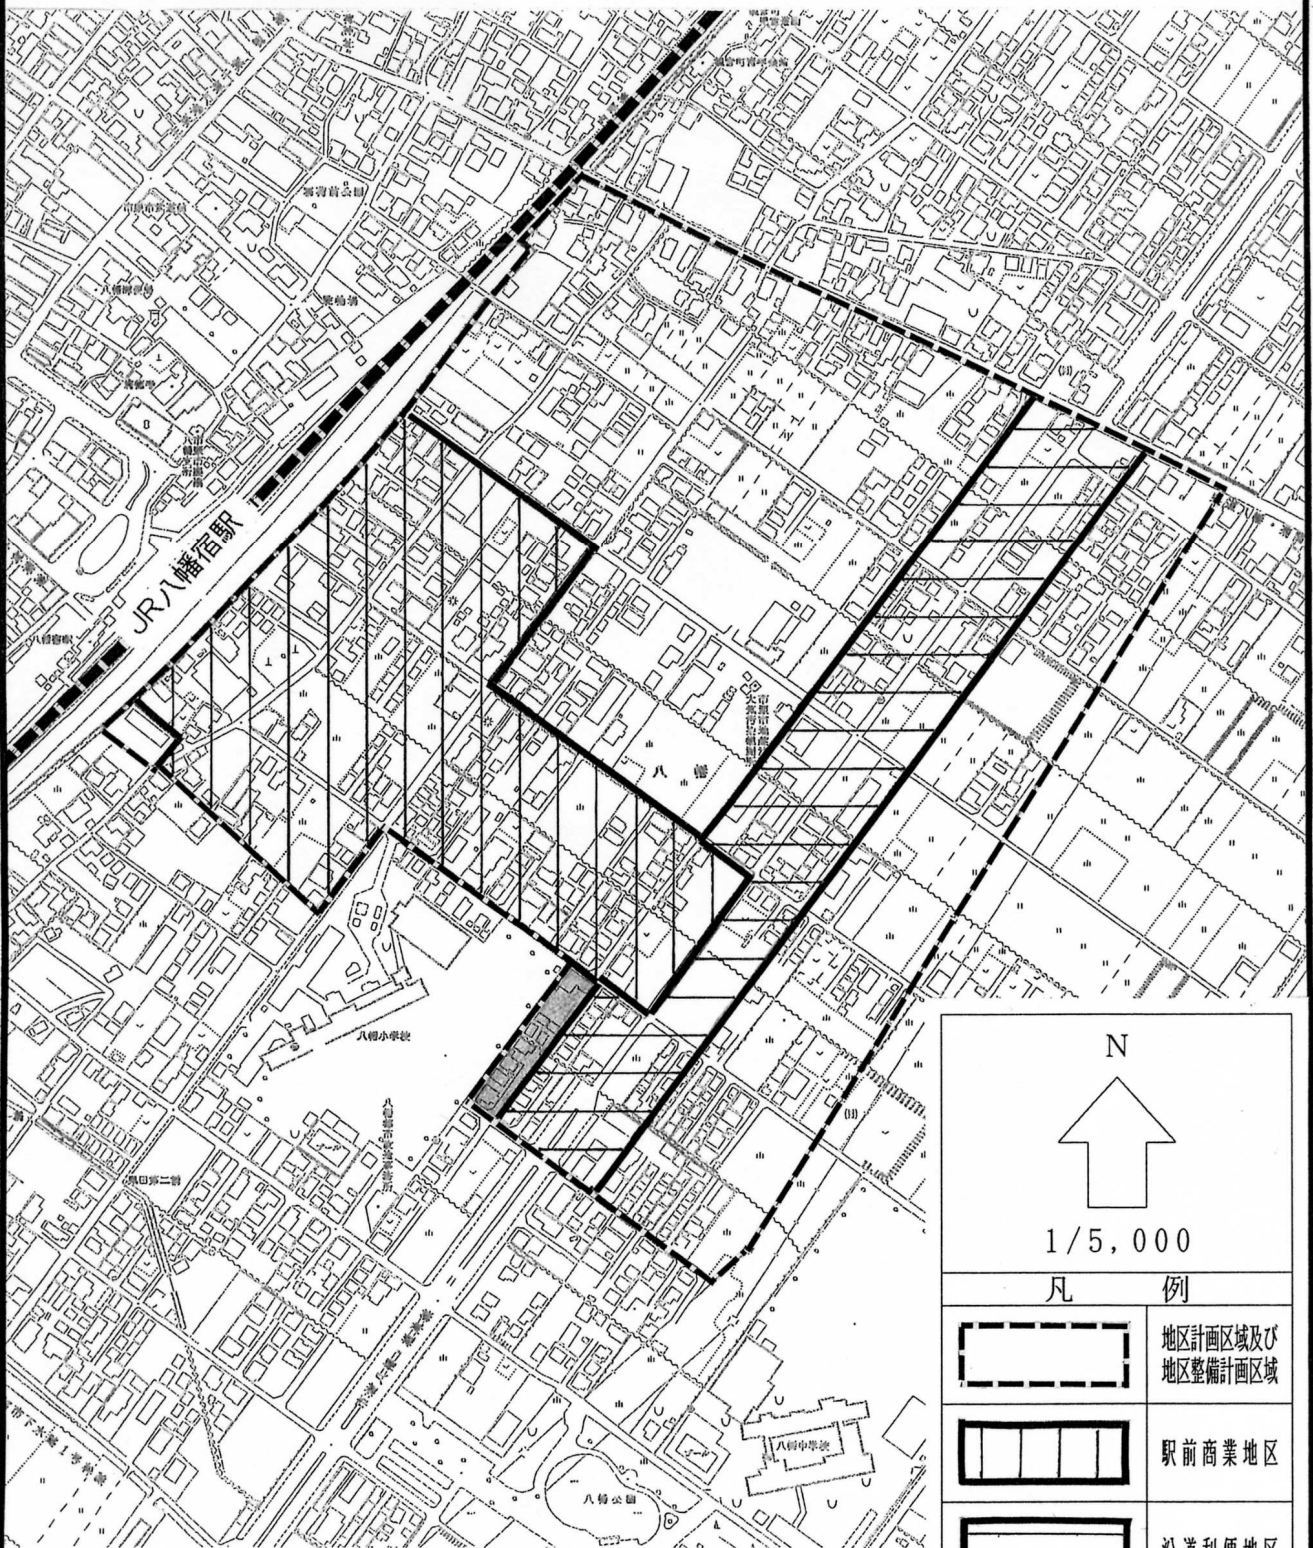

市原都市計画地区計画の変更の承認について（市原市決定）

計画図

N
↑
1/5,000

凡 例	
	地区計画区域及び 地区整備計画区域
	駅前商業地区
	沿道利便地区
	住宅地区A
	住宅地区B