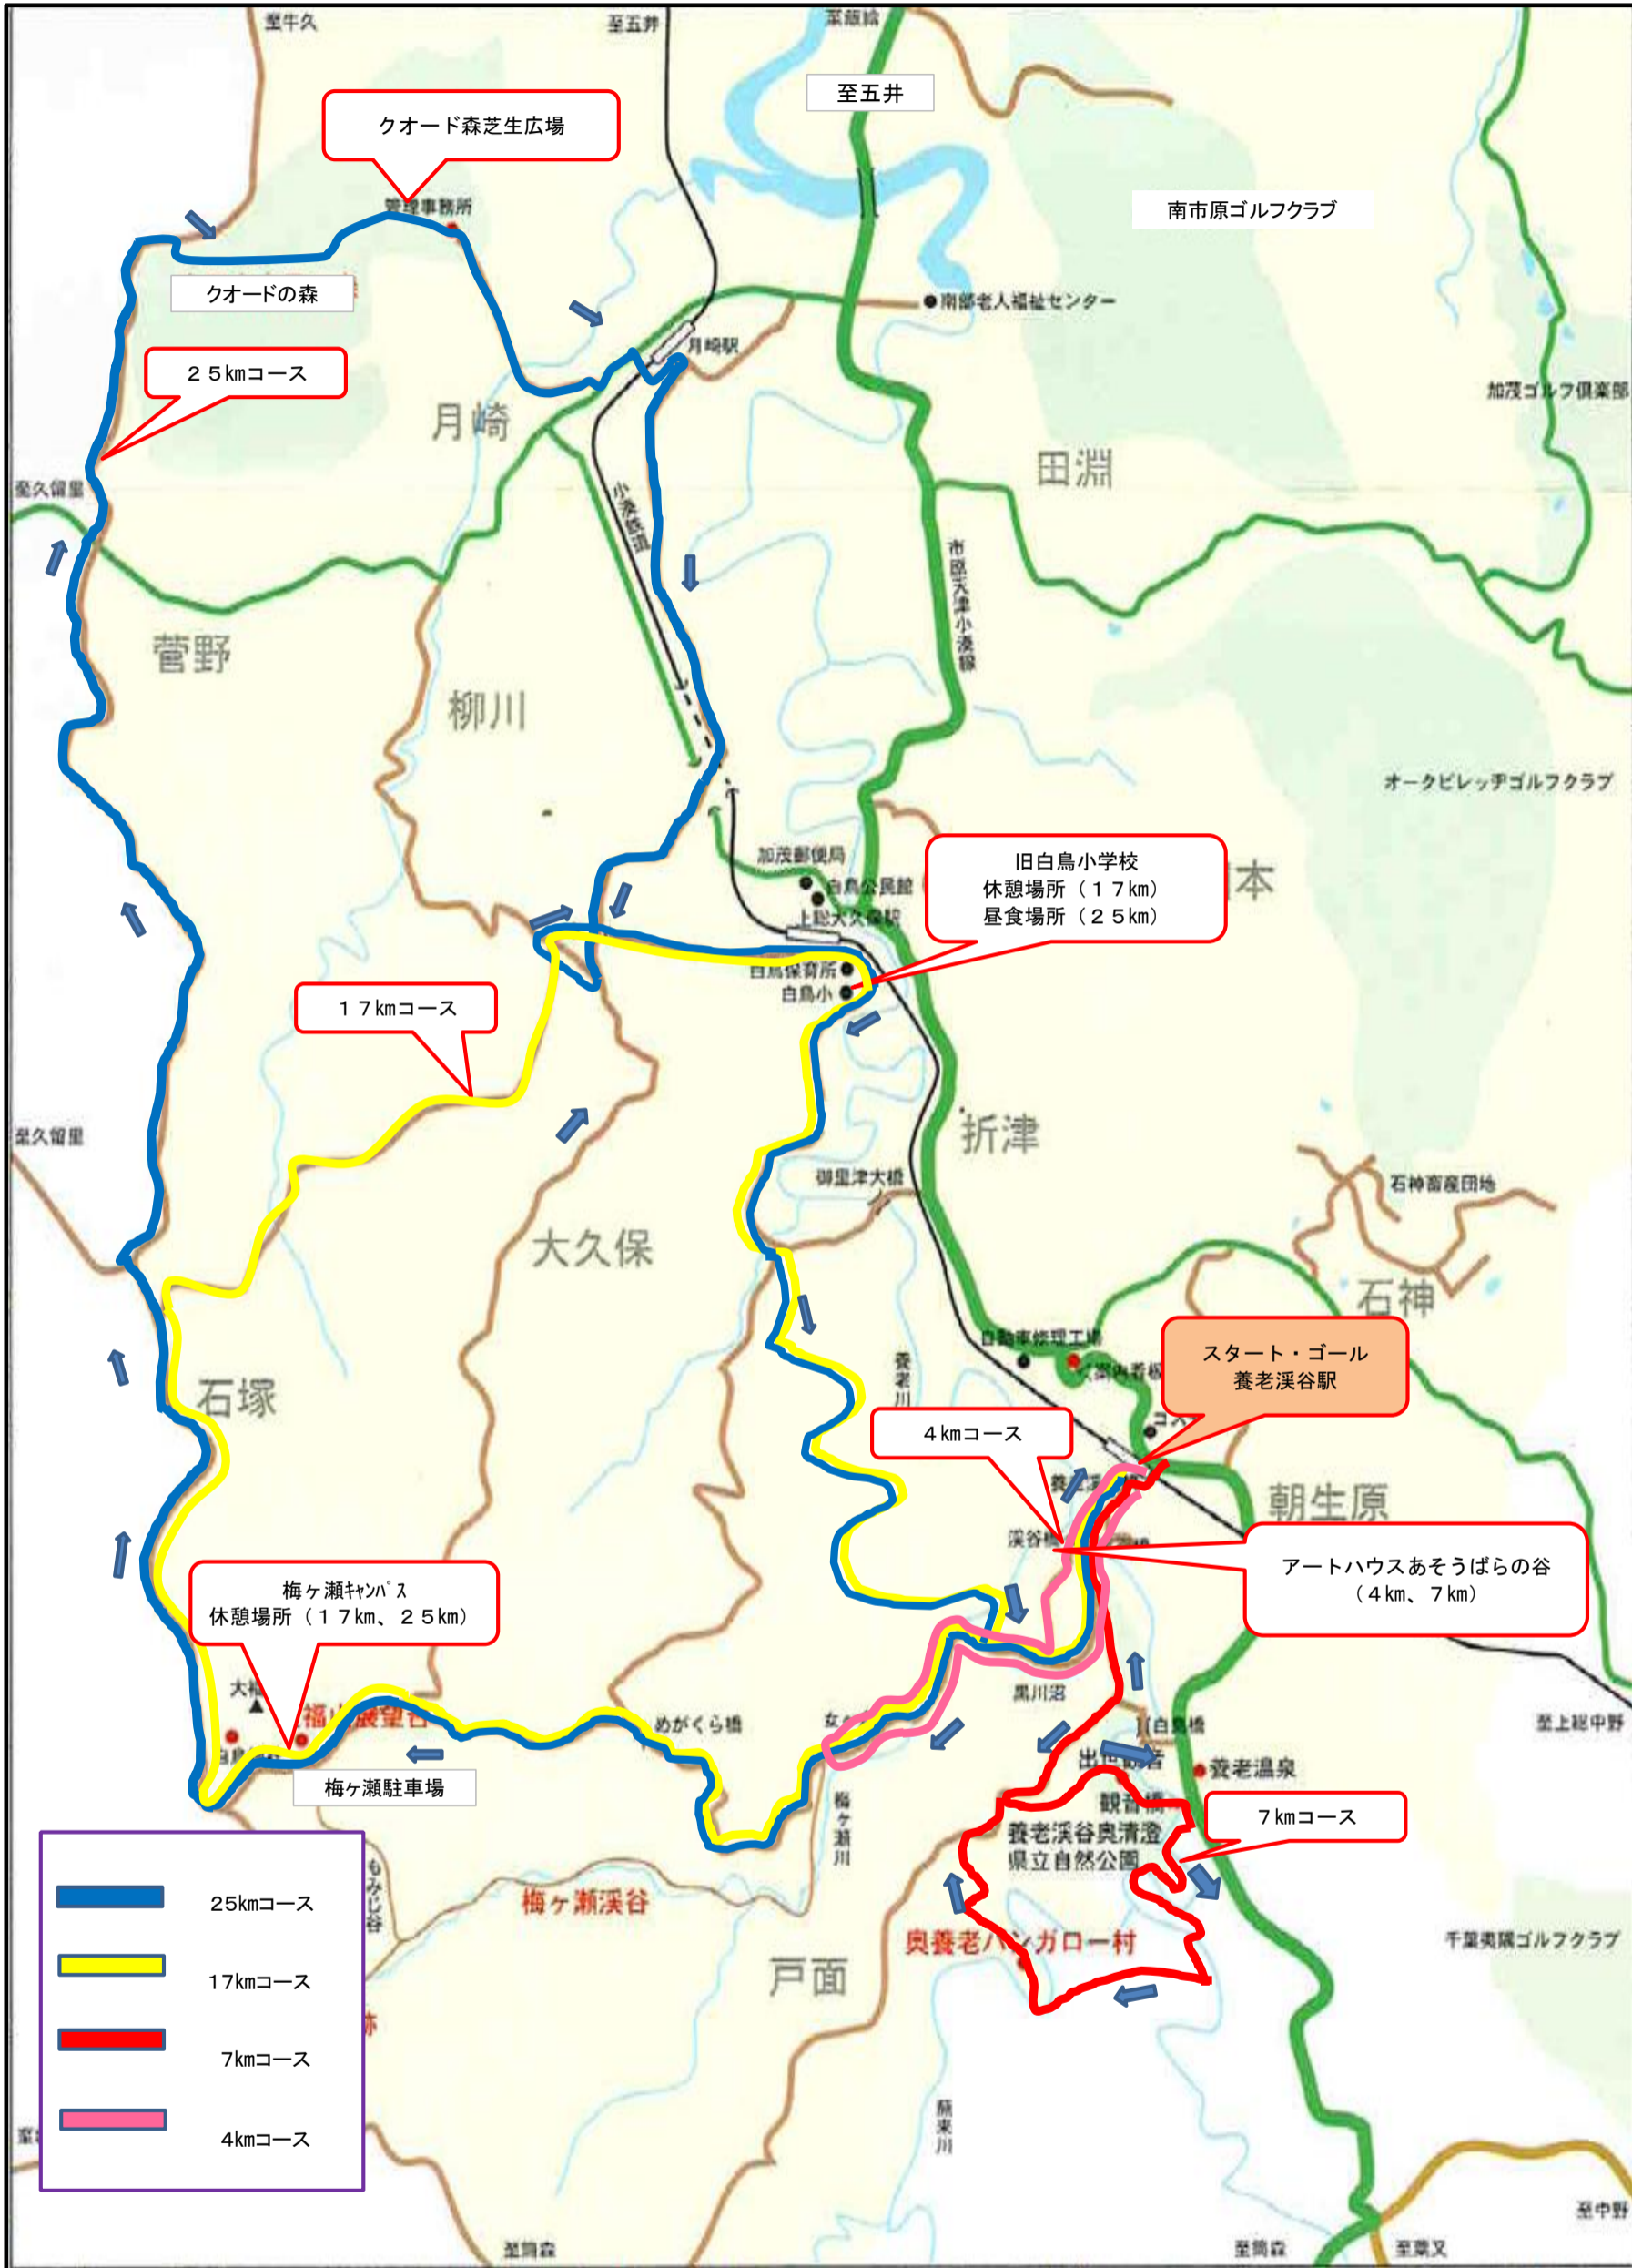

平成31年度 第27回いきいき市原ワンテーマーチ

全コース図 (4km・7km・17km・25km)

—	25kmコース
—	17kmコース
—	7kmコース
—	4kmコース