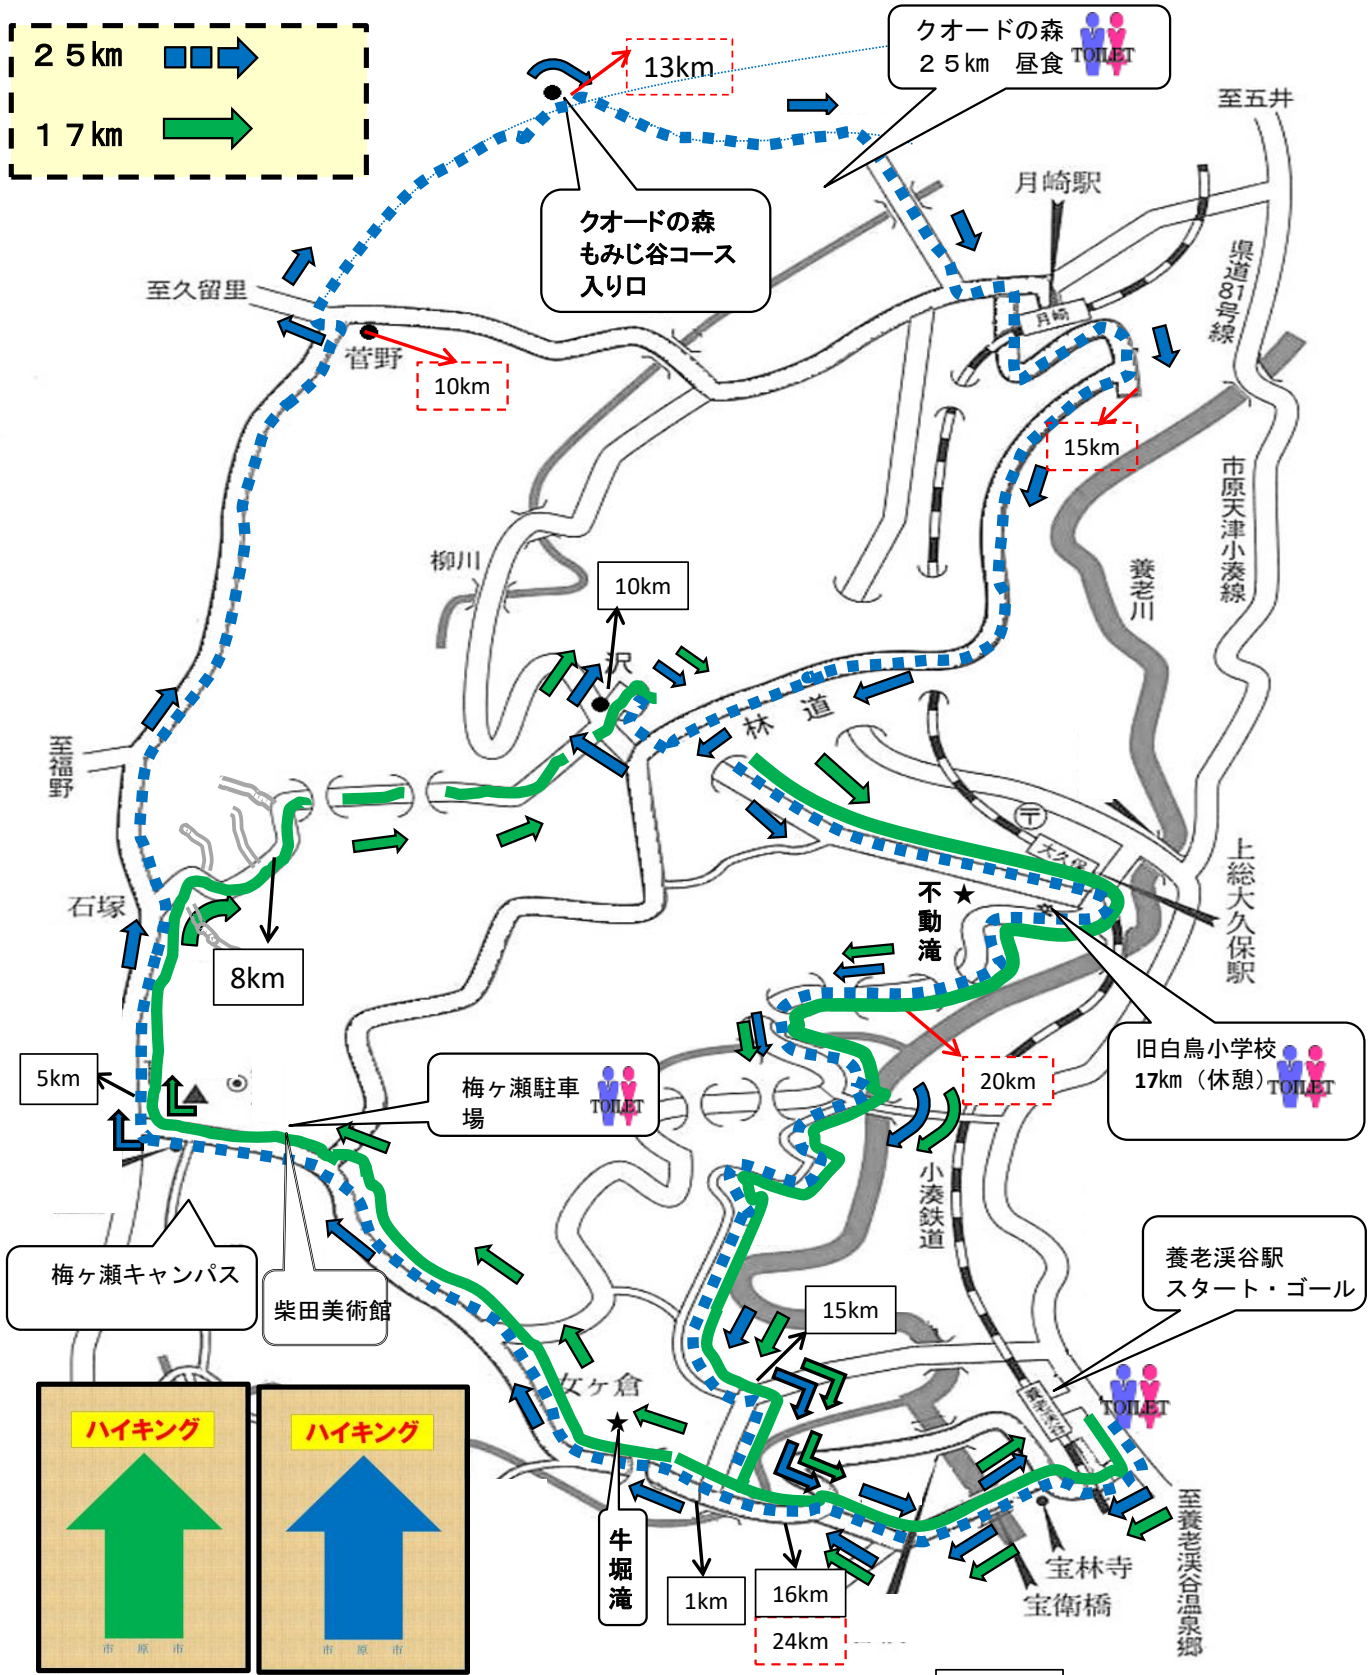

**第27回 いきいき市原ワンテーマーチ**  
**新緑林道溝喫コース(17km)・いちほらくオードの森経由健脚コース(25km)**

25km    
 17km 

17kmコースの矢印の色は緑です。  
 25kmコースの矢印の色は青です。

〇〇km 17kmコースの地点表示です  
 〇〇k 25kmコースの地点表示です