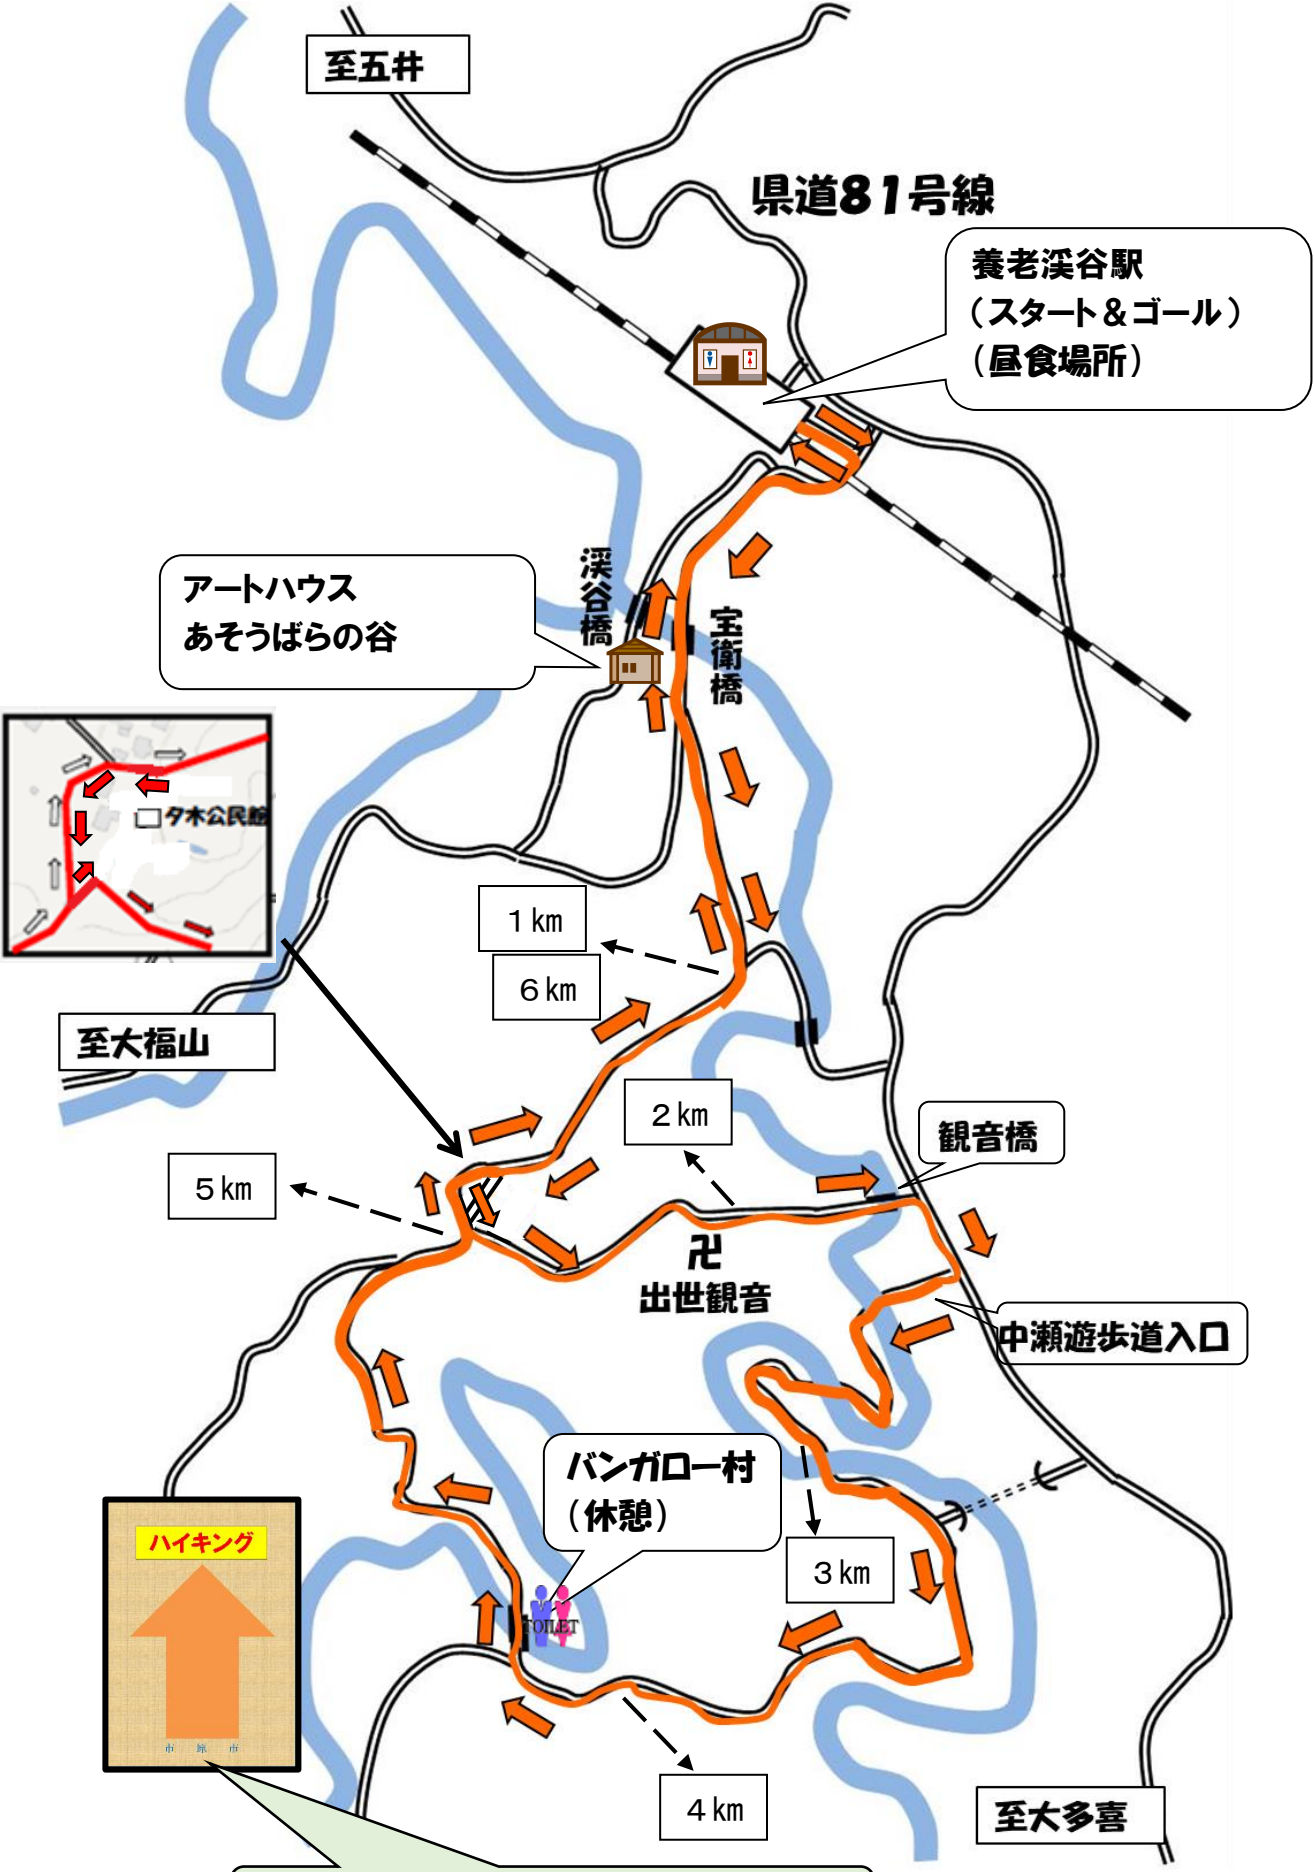

第27回いきいき市原ワンテーマーチ
中瀬遊歩道溝喫コース

7km

7kmコースの矢印はオレンジ色です。