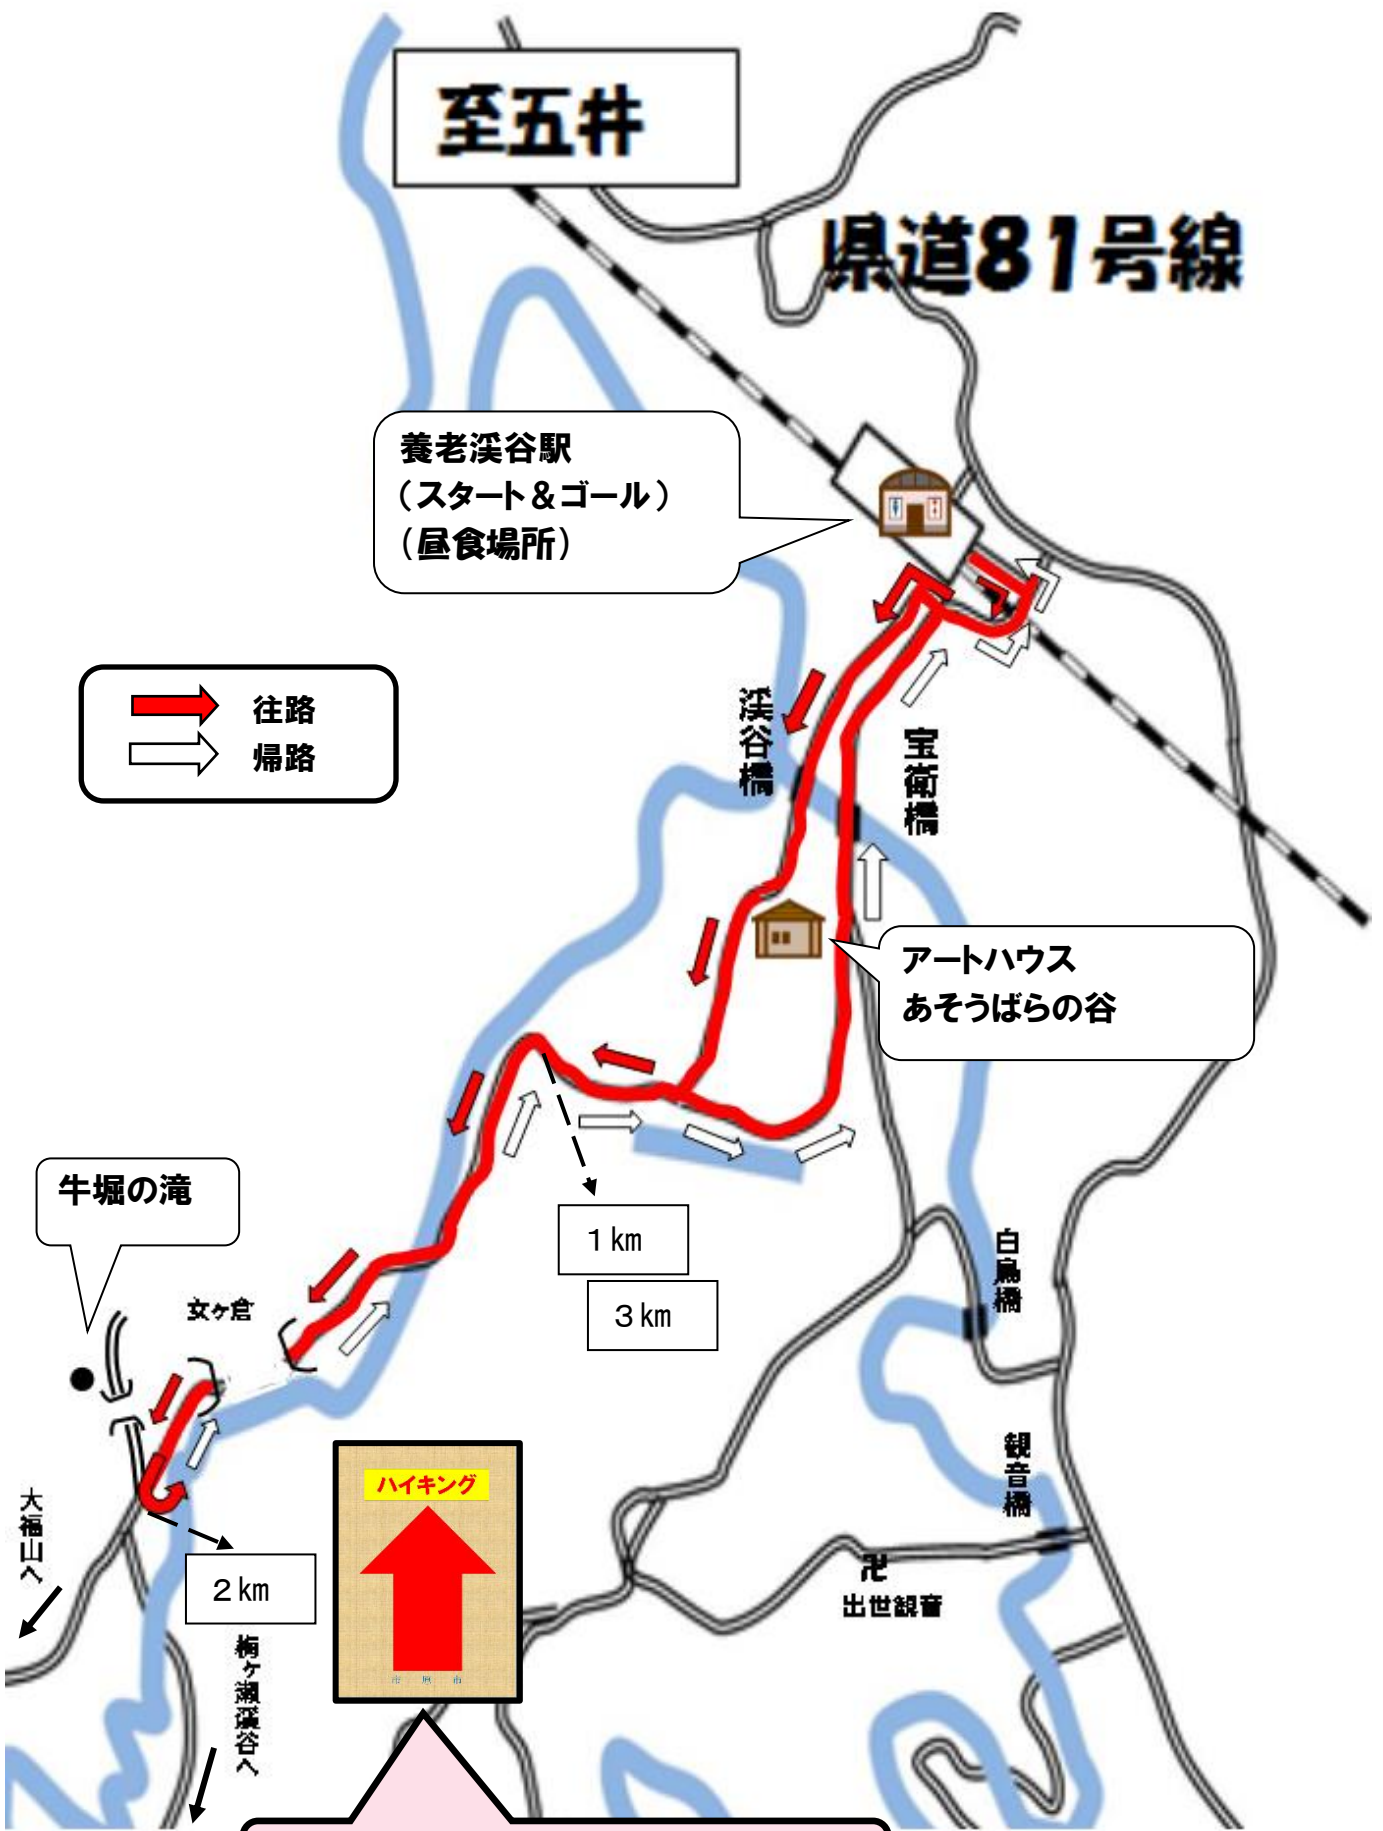

第27回 いきいき市原ワンテーマーチ
らくらくコース

4 km

➡ 往路
➡ 帰路

4 kmコースの矢印は赤色です。