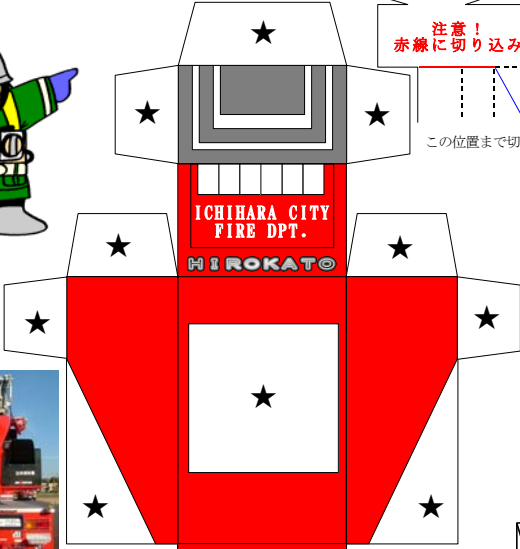

市原市消防局

はしご部

火あそびは、ぜったいにやめようね！

【はしご】は3段に伸びるぞ！

バスケット部分

注意！赤線に切り込み

この位置まで切り込みを入れる。

かえし (図のように折り込んでください。)

「はしご部」完成写真