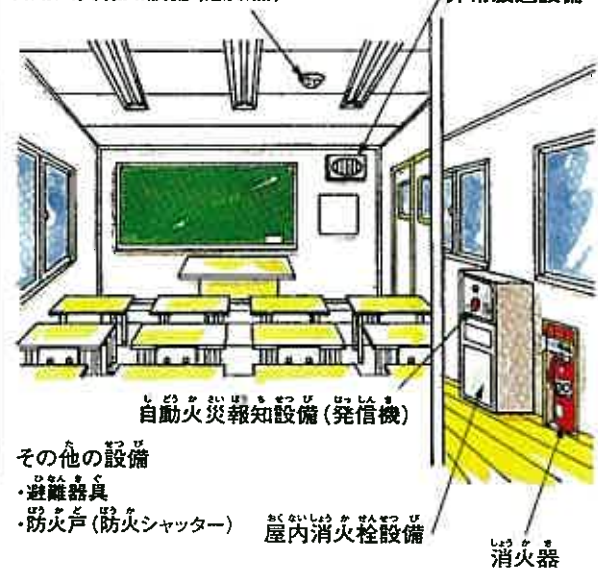

消防局では現在5つの課、6つの消防署と3つの分署があり、390名の職員が勤務しています。

消防署の建物はいつでも火災が起きて、すばやく消火できるように計画的に配置されています。

それぞれが担当する地域が決まっていますが、大きな火災の時は他の地域の消火にも協力します。

みんなの学校には、火災の発見や消火に役立つ設備(消防用設備)があります。

自動火災報知設備(感知器) 非常放送設備

その他の設備

- ・避難器具
- ・防火戸(防火シャッター)
- ・屋内消火栓設備