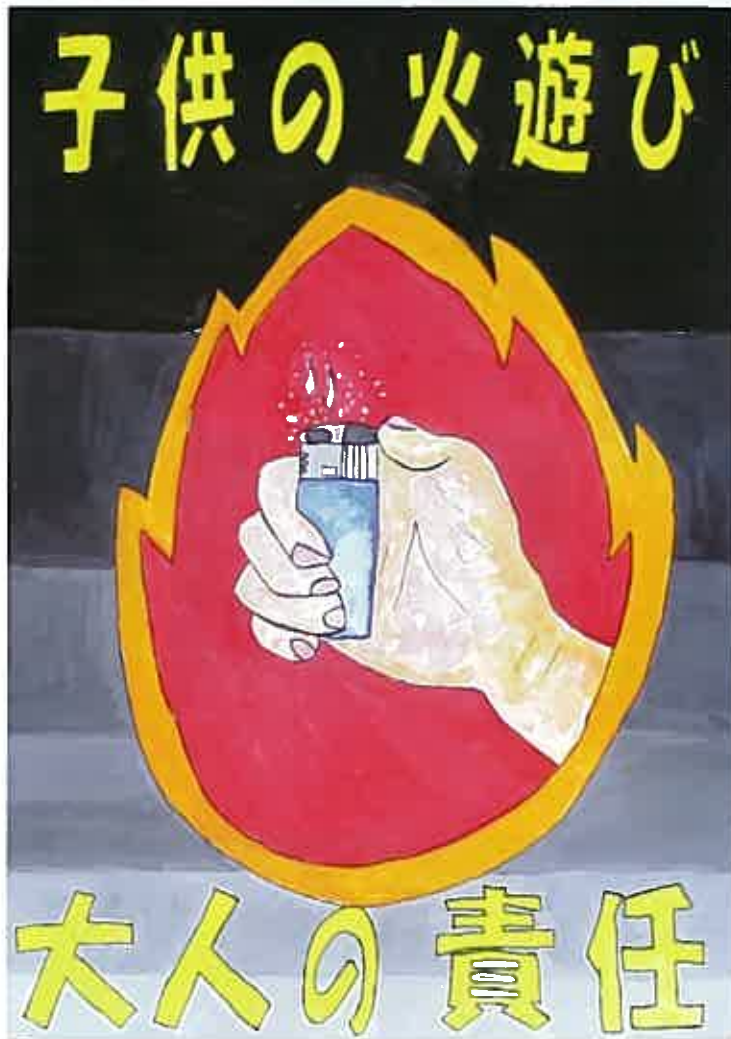

いちはらの消防

平成23年度全国統一防火標語「消したはず 決めつけしないで もう一度」

平成22年度 市原市防火ポスター展 市長賞

木村 優花

みんなで守ろう

マッチやライターなどで遊ぶのはやめましょう。

たき火はおとなといっしょにしましょう。
終わったら水をかけましょう。

花火は広い場所でおとなといっしょにしましょう。

ストーブのまわりでふざけるのはやめましょう。

しょう ぼう 消防のしごと

くらしを守る

つうしんしれいぎょうむ
通信指令業務

かさいじごと
火災や事故などのおそろしい
さいがいほつせい
災害が発生したときに消防車
や救急車がすばやくしゅつどうして、
かさいしょうが
火災を消火したり、人を助け
たり、ひととのくらしを守る
しごとです。

しょうがさつどう
消火活動

きゅうきゅうがつどう
救助活動

きゅうきゅうがつどう
救急活動

さぎょうさつどう
調査活動

たいきょうばいさいがいじし
大規模災害時の応援出動

火災をふせく

たてものけんさかさい
建物の検査や火災をふせく
ほうぼうしどう
方法の指導など、火災を
おこさないようにする
しごと
仕事です。

きけんぶつしせつ あんぜんしどう
危険物施設の安全指導

しょうぼうようせつび けんさ
消防用設備の検査

いっばんかていぼうかしんだん
一般家庭防火診断

しょうぼうおんがくたい ぼうぼうこうほう
消防音楽隊の予防広報