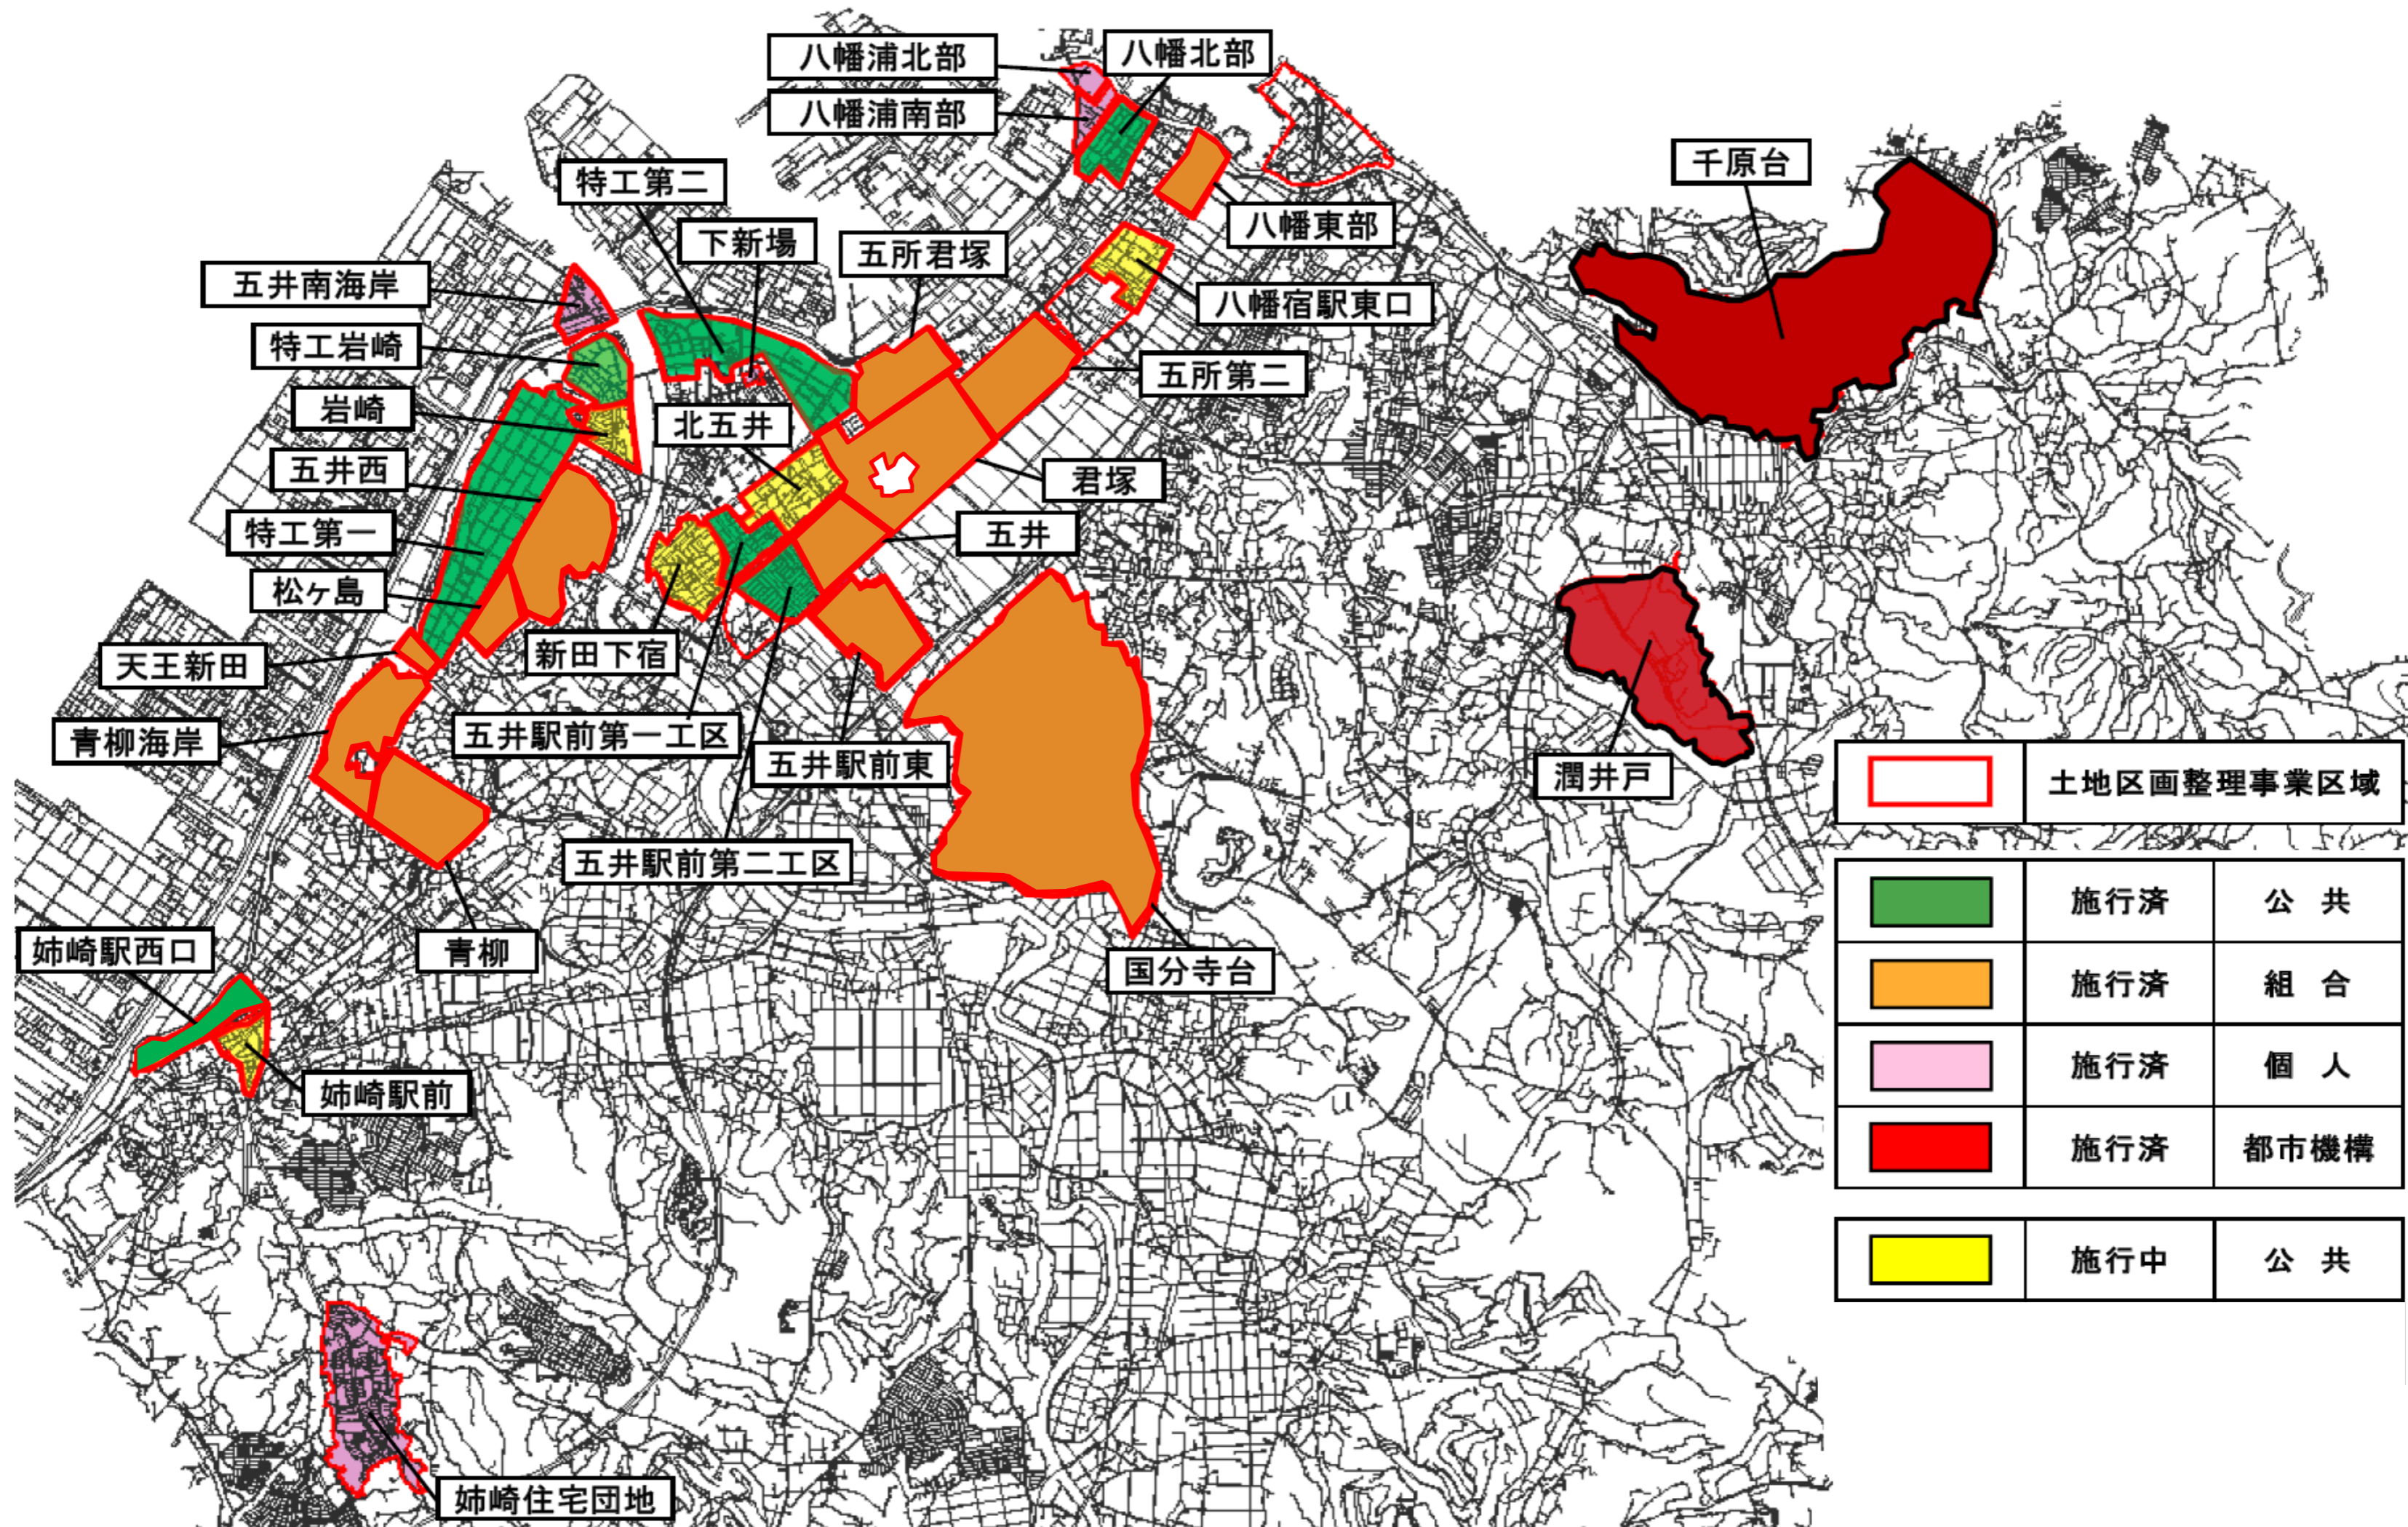

# 市原市土地区画整理事業施行箇所図

	土地区画整理事業区域	
	施行済	公共
	施行済	組合
	施行済	個人
	施行済	都市機構
	施行中	公共