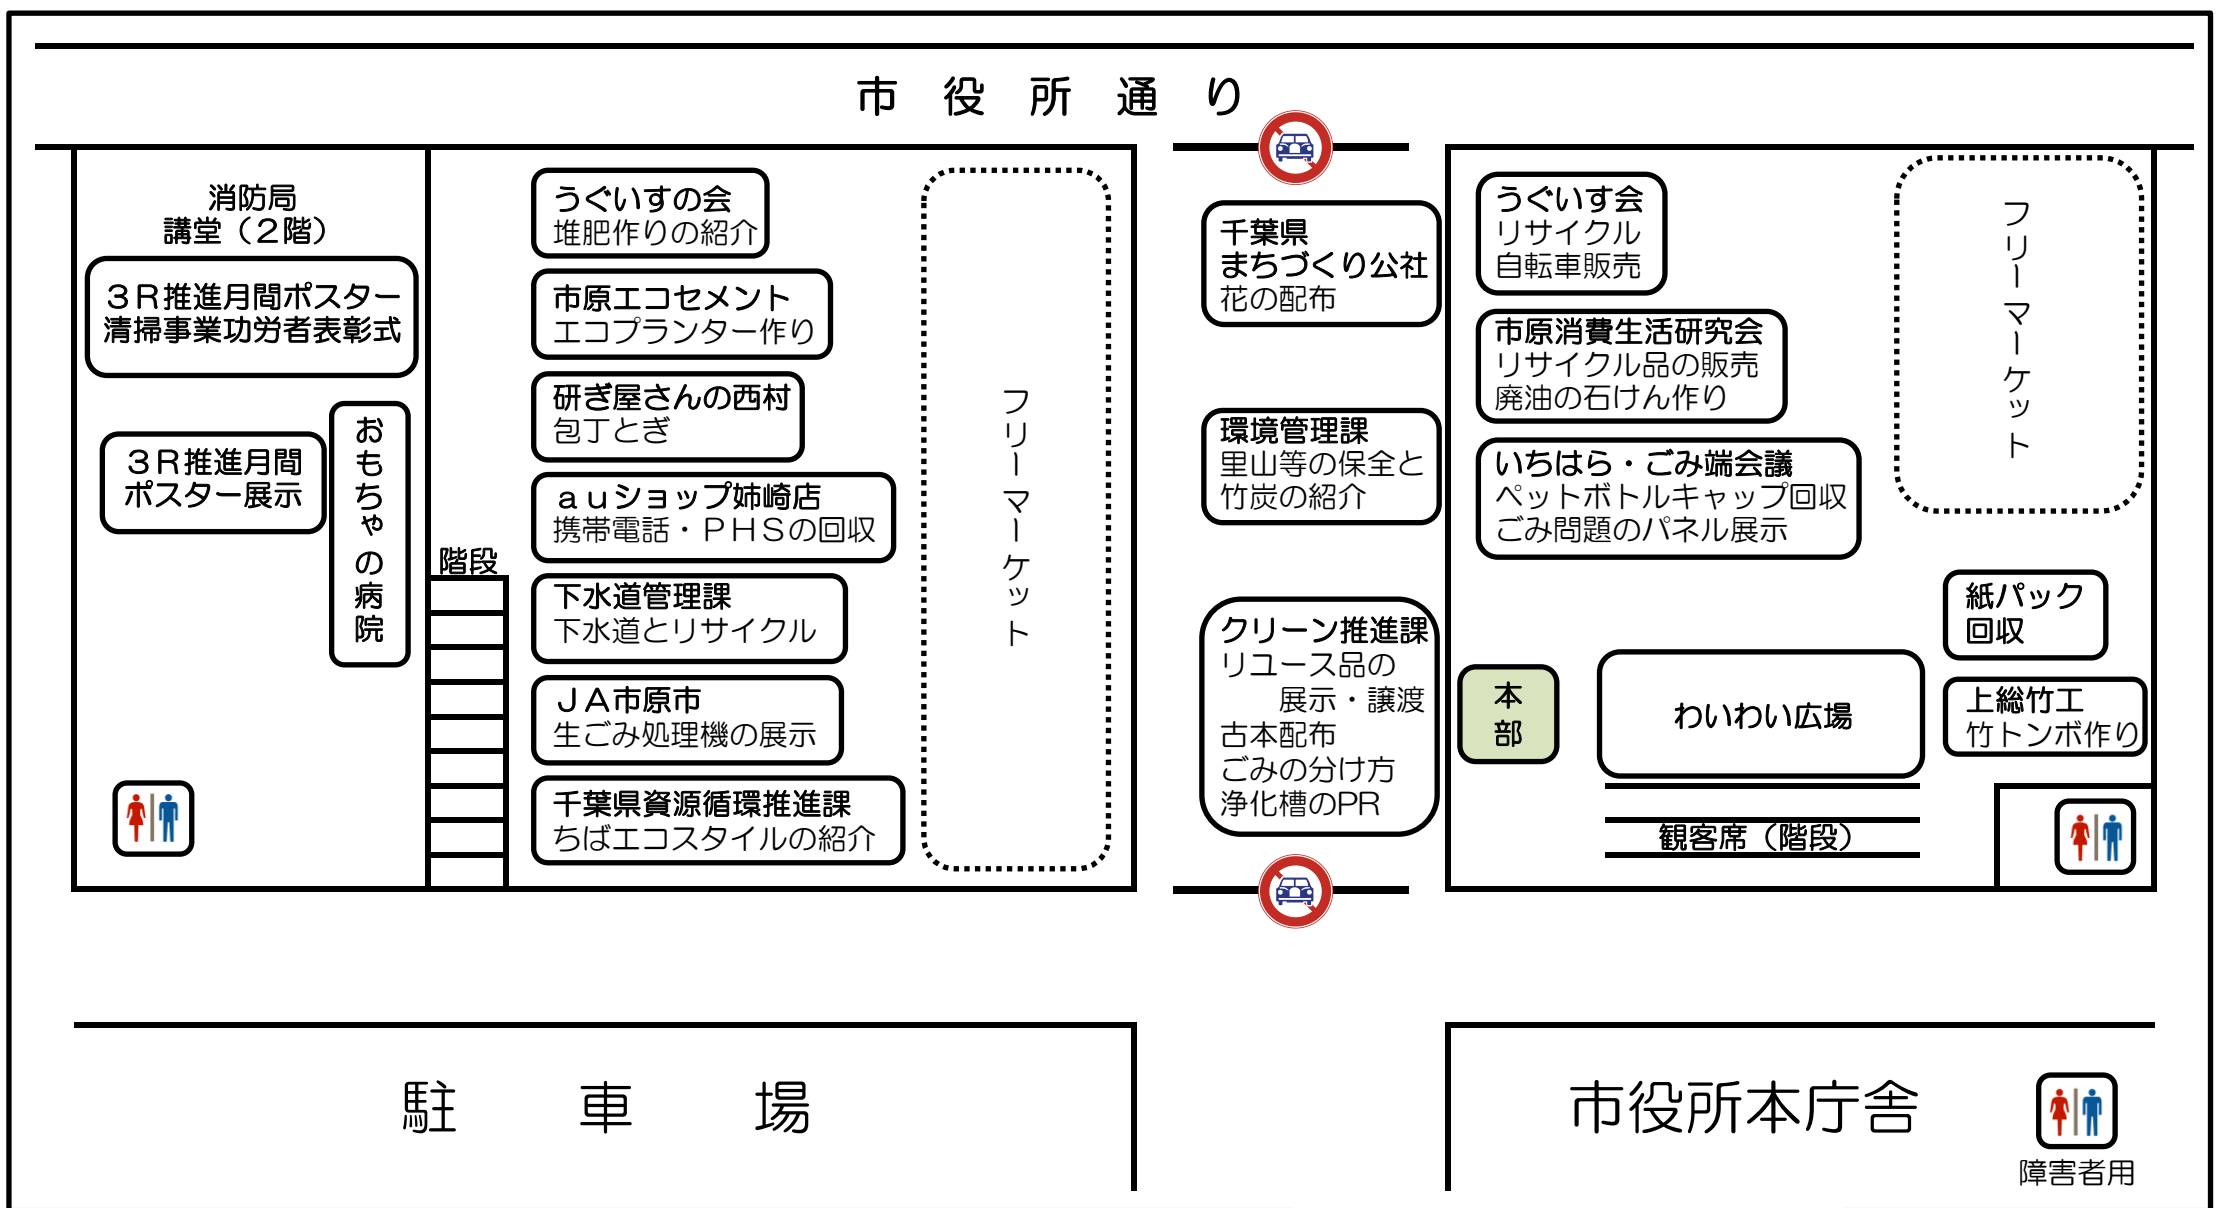

会場のご案内

わいわい広場 タイムスケジュール

午前の部
10:00~
リフォームファッションショー
(市原消費生活研究会)
10:30~
オリジナルパフォーマンス
(パフォーマンスコース'11)
11:00~
食品リサイクル堆肥で作った
野菜の抽選配布
(みどりファーム)

午後の部
13:00~
オリジナルパフォーマンス
(パフォーマンスコース'11)
13:30~
リフォームファッションショー
(市原消費生活研究会)
14:00~
食品リサイクル堆肥で作った
野菜の抽選配布
(みどりファーム)

※野菜の抽選券は、
10:00~11:00
13:00~14:00
の間、「わいわい広場」にて
配布します。

紙パックの回収

紙パックを持参いただくと、
20枚で1個のトイレット
ペーパーと交換いたします。ぜひこの機会にお持ち下さい。
紙パックは牛乳などの中が白色のものが対象になります。
中を洗って開き、乾燥させてお持ち下さい。
なお、十分に数をご用意しておりますが、無くなり次第、トイ
レットペーパーとの交換は終了となります。

プレゼント提供ブース一覧 (五十音順)

- ・いちはら・ごみ端会議 (ぼかし)
- ・うぐいすの会 (ぼかし)
- ・環境管理課 (竹炭)
- ・クリーン推進課 (リユース品・古本)
- ・下水道管理課 (エコグッズ)
- ・千葉県資源循環推進課 (ちばエコスタイルグッズ)
- ・みどりファーム (野菜：わいわい広場にて)