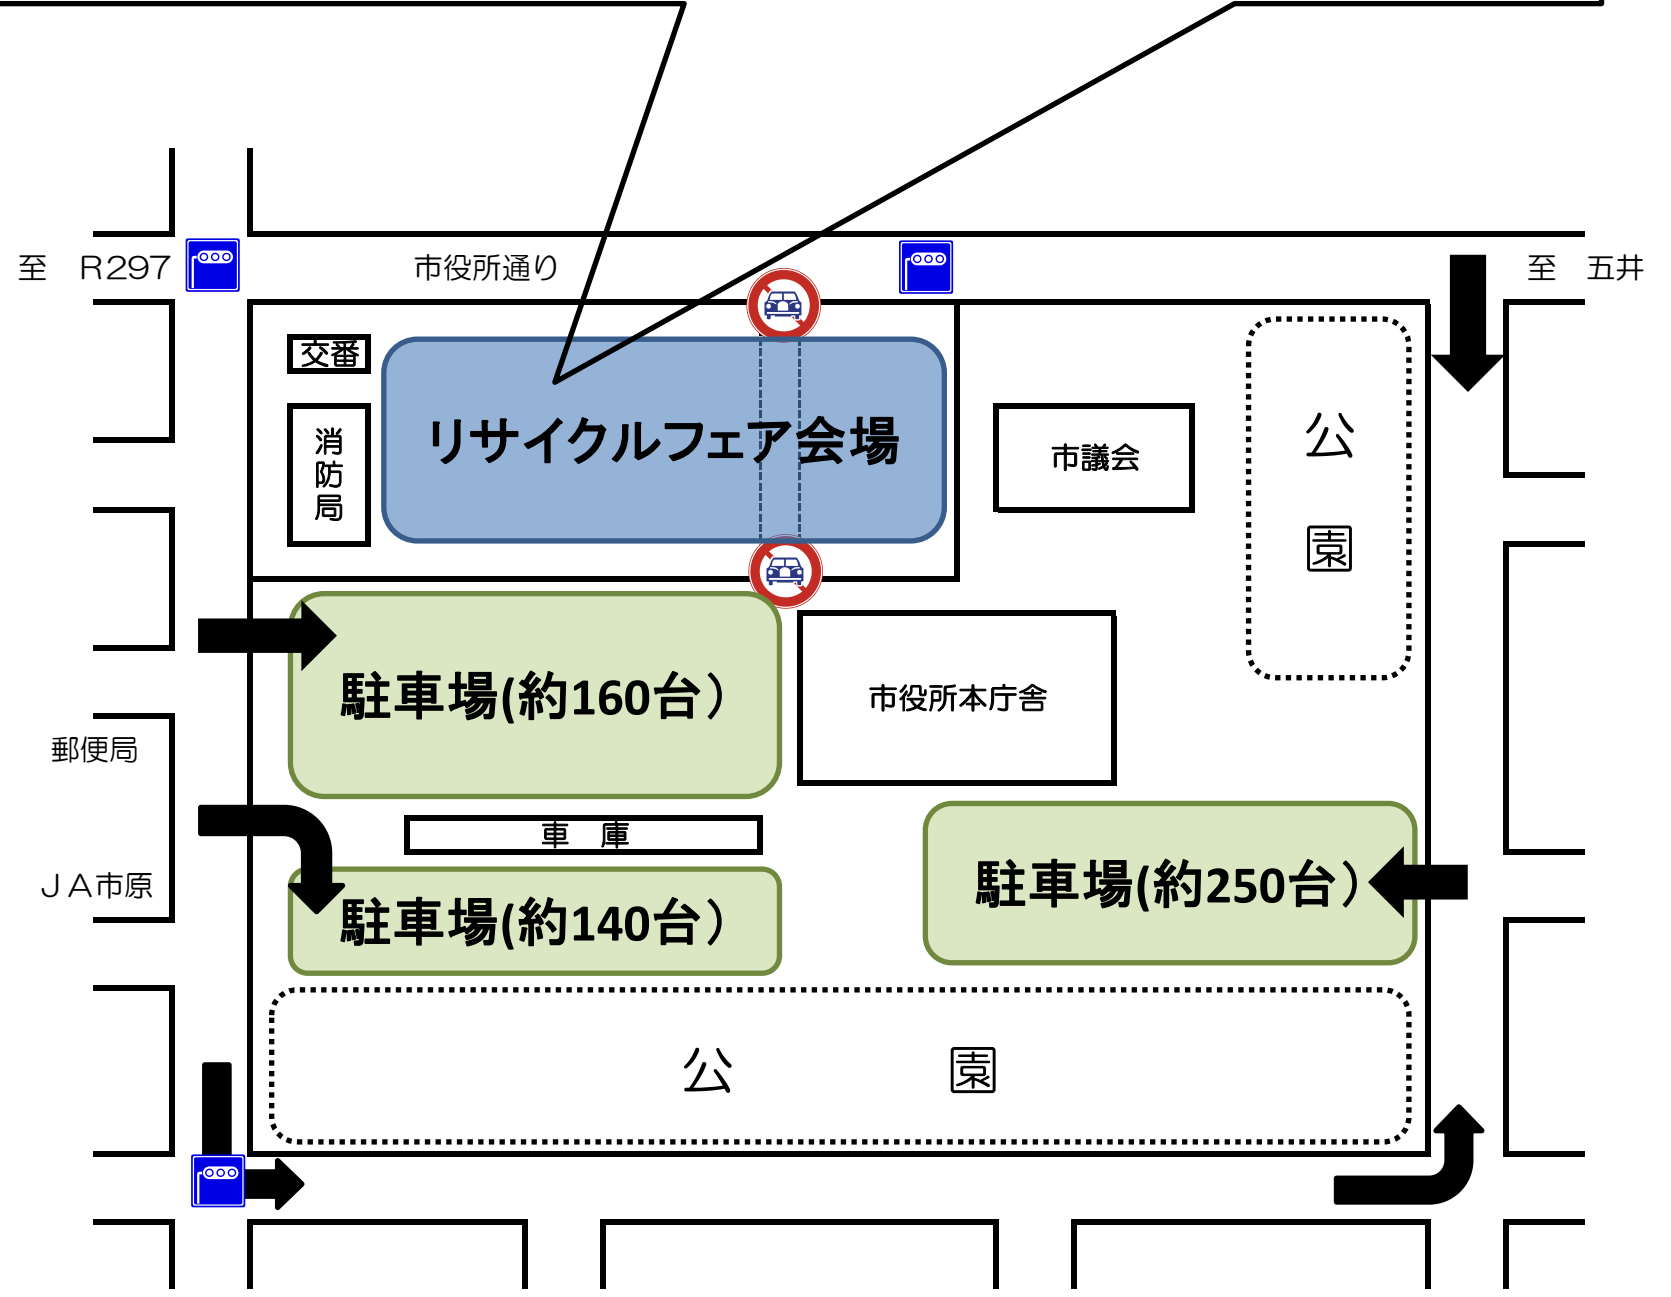

会場のご案内

わいわい広場 タイムスケジュール

午前の部
10:00~
リフォームファッションショー
(市原消費生活研究会)
10:30~
オリジナルパフォーマンス
(パフォーマンスコース'11)
11:00~
食品リサイクル堆肥で作った
野菜の抽選配布
(みどりファーム)

午後の部
13:00~
オリジナルパフォーマンス
(パフォーマンスコース'11)
13:30~
リフォームファッションショー
(市原消費生活研究会)
14:00~
食品リサイクル堆肥で作った
野菜の抽選配布
(みどりファーム)

※野菜の抽選券は、
10:00~11:00
13:00~14:00
の間、「わいわい広場」にて
配布します。

紙パックの回収

紙パックを持参いただくと、
20枚で1個のトイレット
ペーパーと交換いたします。ぜひこの機会にお持ち下さい。
紙パックは牛乳などの中が白色のものが対象になります。
中を洗って開き、乾燥させてお持ち下さい。
なお、十分に数をご用意しておりますが、無くなり次第、トイ
レットペーパーとの交換は終了となります。

プレゼント提供ブース一覧 (五十音順)

- ・いちはら・ごみ端会議 (ぼかし)
- ・うぐいすの会 (ぼかし)
- ・環境管理課 (竹炭)
- ・クリーン推進課 (リユース品・古本)
- ・下水道管理課 (エコグッズ)
- ・千葉県資源循環推進課 (ちばエコスタイルグッズ)
- ・みどりファーム (野菜：わいわい広場にて)